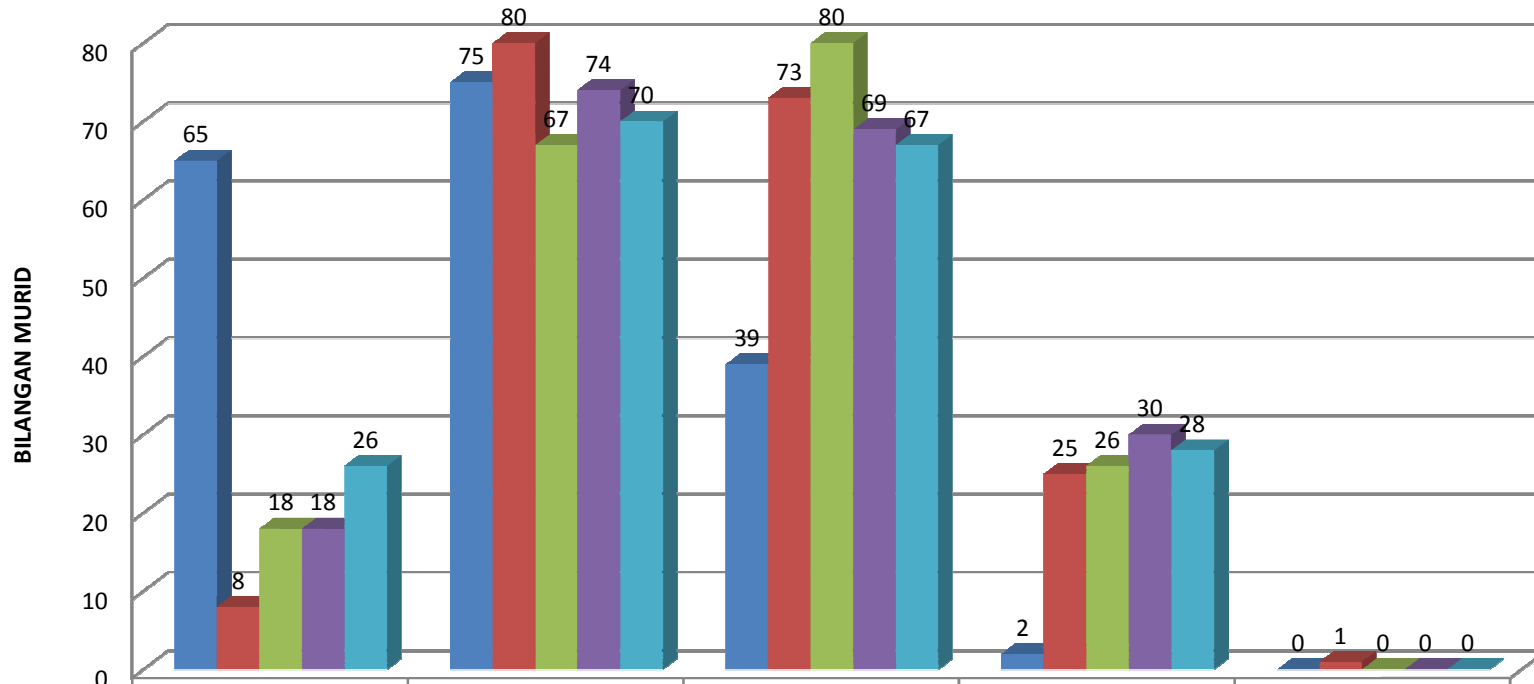

SK BANDAR PUTRA, KULAIJAYA
PERCUBAAN UPSR
ANALISA BAHASA INGGERIS
JULAI 2008

	A	B	C	D	E
TOV	65	75	39	2	0
ATR 1	8	80	73	25	1
ATR 1s	18	67	80	26	0
ATR 2	18	74	69	30	0
ATR 3	26	70	67	28	0